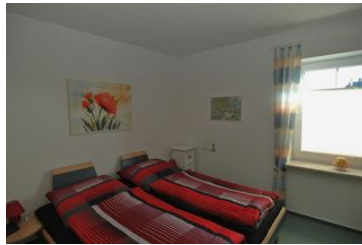

Komfortable, gemütliche und sehr gepflegte 55 qm-Ferienwohnung in Friedrichskoog an der Nordsee mit niveauvoller Ausstattung für 2 Personen.

2 Zimmer, komfortable Küchenzeile u.a. mit Geschirrspüler, Mikrowelle und Kaffeemaschine, SAT-Flachbild-TV, Sereoanlage mit CD-Player, USB- und I-phone-Anschluss, WLAN-Anschluss.

## Ferienwohnung MAHEA

- Gemütliche und komfortable Ferienwohnung in bester Lage in Friedrichskoog-Spitze, nur wenige Gehminuten von der Nordsee entfernt.
- Erdgeschoßwohnung mit Terrasse, separater Eingang
- komb. Wohnzimmer mit integrierter Einbauküche, komplett mit Kühl- Gefrierkombination, Geschirrspüler, Mikrowelle, Kaffeemaschine, Ceran-Kochfeld und Backofen
- Wohnzimmer mit Ledermöbeln, gemütliche Essecke
- Schlafraum mit Doppelbett (180 x 200 cm)
- Dusche/WC (mit Föhn)
- SAT-Flachbild-TV, Sereoanlage mit CD-Player, USB- und i-phone-Anschluss
- kostenfreies WLAN
- Fußbodenheizung in allen Räumen
- Süd-Terrasse mit Strandkorb und Holz-Gartenmöbel, Grillen nicht gestattet
- eigener PKW-Stellplatz
- Außenrollläden
- Gas-Zentralheizung
- inklusive Bettwäsche und Handtücher als Erstausrüstung, Betten sind fertig bezogen. Zusätzliche Wäsche- und Handtücherpakete sind beim Tourismusservice Friedrichskoog gegen eine geringe Gebühr verfügbar.
- Nichtraucherwohnung
- Haustiere nicht erlaubt

## Ausstattung Zimmer

Größe: 55 qm

Belegung max.: 2

Anzahl Schlafzimmer: 1

WLAN: ja

Nichtraucher: ja

Spülmaschine: ja