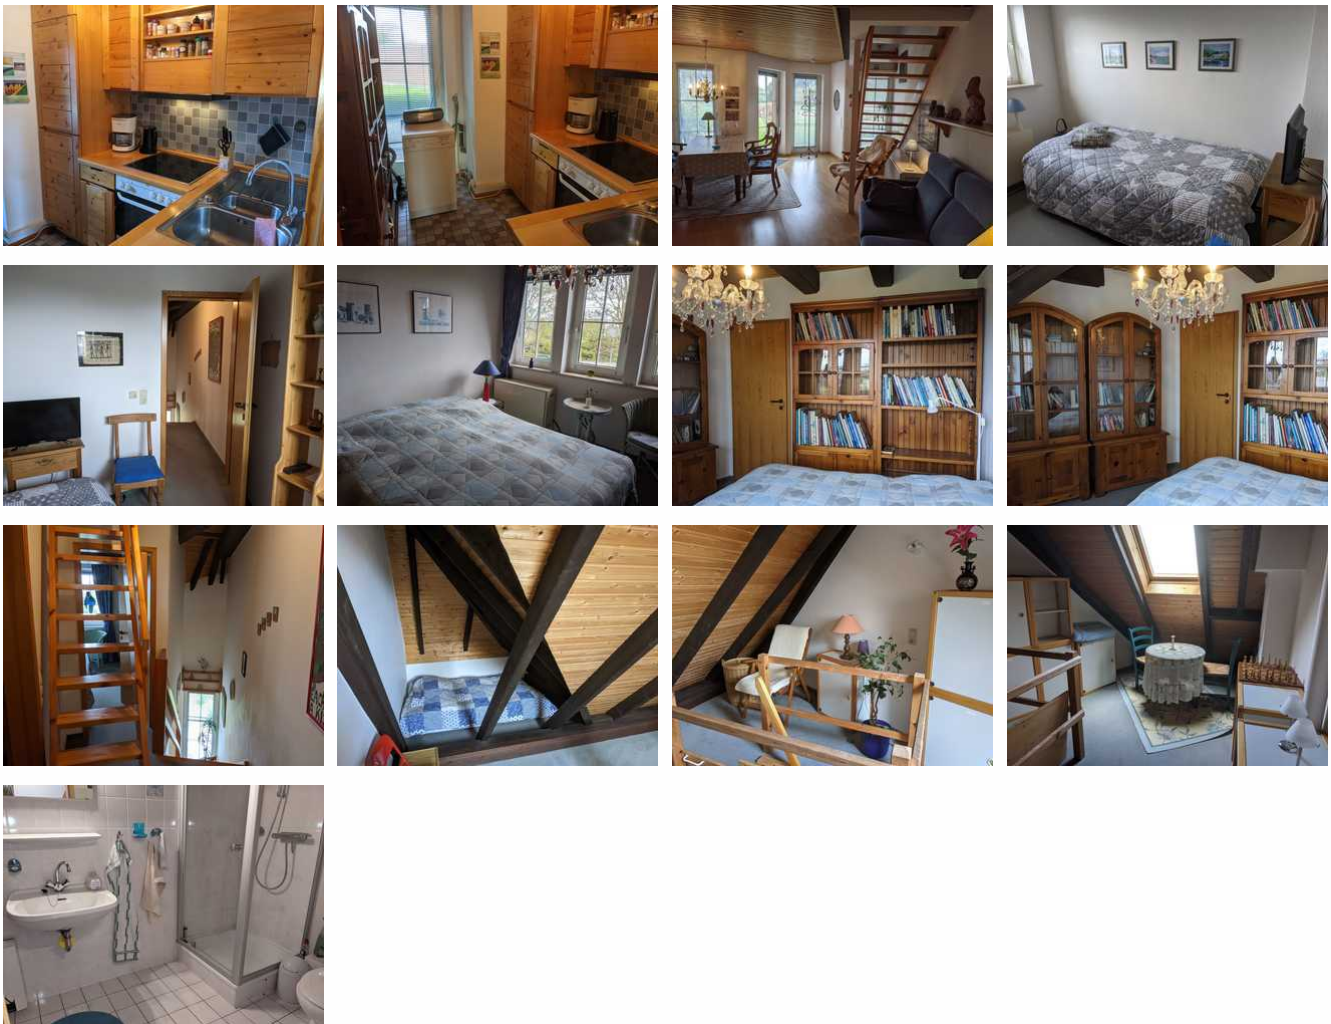

Ferienhaus Norderpiep 4b Schuldt

Ferienhaus

Friedrichskoog-Spitze

Beschreibung

Das individuell eingerichtete Reihenmittelhaus liegt in einer ruhigen Wohnsiedlung in Friedrichskoog-Spitze. Auf ca. 65 qm finden Sie einen Wohnraum mit Kamin und Essecke und eine voll ausgestattete Küche mit Geschirrspüler im Erdgeschoss, einen Schlafraum mit Doppelbett, einen Schlafraum mit Einzelbett und ein modernes Bad mit Dusche/WC im ersten Obergeschoss und ausgebautes Dachgeschoss mit Schlafmöglichkeit (unter einer Schräge) für 2 Kinder (in das Dachgeschoss führt eine steile Treppe).

Qualitätssiegel

Ferienhaus Norderpiep 4b

- Individuell eingerichtetes Reihenmittelhaus, Größe ca. 65 qm
- 1 Wohnraum mit Kamin und Essecke
- 1 Schlafraum mit Doppelbett im 1. Stock (mit Flachbild-TV)
- 1 Schlafraum mit Einzelbett im 1. Stock (mit Flachbild-TV)
- ausgebautes Dachgeschoss mit "Luftbett" für 2 Personen (unter einer Schräge / in das Dachgeschoss führt eine steile Treppe)
- separate Küche, vollausgestattet mit Spülmaschine
- Dusche/WC
- Liegewiese, Terrasse, Gartenmöbel, Gartengrill, Abstellmöglichkeit, PKW-Stellplatz, SAT-TV, Flachbildfernseher mit DVD-Player, CD-Player, Kaminofen, Nachtspeicherheizung, Waschmaschinen- und Trocknermitbenutzung gegen Gebühr (im Objekt befinden sich kein Bügeleisen und Bügelbrett)
- Bettwäsche und Handtücher bringen Sie bitte mit, können aber im Tourismus-Service gegen eine Gebühr ausgeliehen werden.
- Haustiere sind nicht erlaubt!