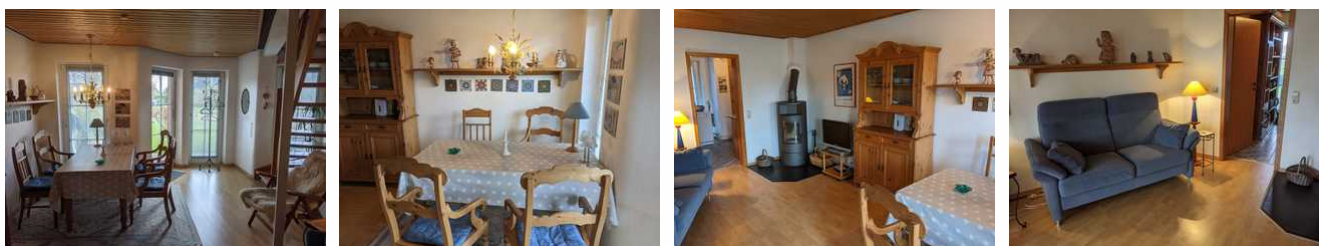

Ferienhaus Norderpiep 4b Schuldt

Ferienhaus

Friedrichskoog-Spitze

Beschreibung

Das individuell eingerichtete Reihenmittelhaus liegt in einer ruhigen Wohnsiedlung in Friedrichskoog-Spitze. Auf ca. 65 qm finden Sie einen Wohnraum mit Kamin und Essecke und eine voll ausgestattete Küche mit Geschirrspüler im Erdgeschoss, einen Schlafraum mit Doppelbett, einen Schlafraum mit Einzelbett und ein modernes Bad mit Dusche/WC im ersten Obergeschoss und ausgebautes Dachgeschoss mit Schlafmöglichkeit (unter einer Schräge) für 2 Kinder (in das Dachgeschoss führt eine steile Treppe).

Qualitätssiegel

Ferienhaus Norderpiep 4b

- Individuell eingerichtetes Reihenmittelhaus, Größe ca. 65 qm
- 1 Wohnraum mit Kamin und Essecke
- 1 Schlafraum mit Doppelbett im 1. Stock (mit Flachbild-TV)
- 1 Schlafraum mit Einzelbett im 1. Stock (mit Flachbild-TV)
- ausgebautes Dachgeschoss mit "Luftbett" für 2 Personen (unter einer Schräge / in das Dachgeschoss führt eine steile Treppe)
- separate Küche, vollausgestattet mit Spülmaschine
- Dusche/WC
- Liegewiese, Terrasse, Gartenmöbel, Gartengrill, Abstellmöglichkeit, PKW-Stellplatz, SAT-TV, Flachbildfernseher mit DVD-Player, CD-Player, Kaminofen, Nachtspeicherheizung, Waschmaschinen- und Trocknermitbenutzung gegen Gebühr (im Objekt befinden sich kein Bügeleisen und Bügelbrett)
- Bettwäsche und Handtücher bringen Sie bitte mit, können aber im Tourismus-Service gegen eine Gebühr ausgeliehen werden.
- Haustiere sind nicht erlaubt!

Essen & Trinken: Grillmöglichkeit

Küche: Backofen, Kühlschrank, separate Küche, Spülmaschine

Sanitär: Dusche/WC, Haartrockner

Service: Tiere nicht erlaubt, Trockner, Waschmaschine

Technik: CD-Player, DVD-Player, Kabel/Sat, TV - Flachbild